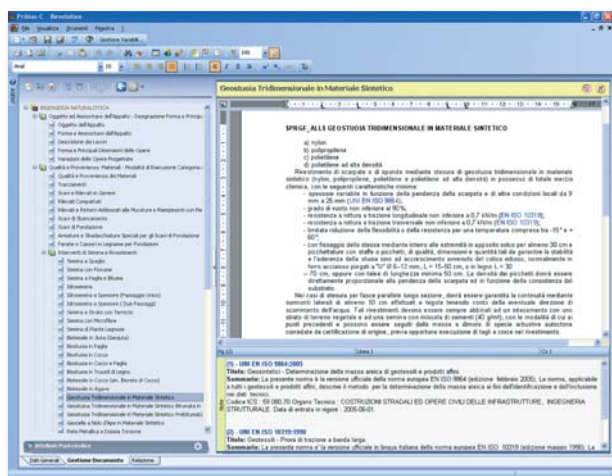

PriMus-C

Documenti, Relazioni e Capitolati

Documenti e relazioni tecniche a partire dalla stesura dell'indice e con l'ausilio di una banca dati aggiornata da internet

PriMus-C è il software ACCA per la redazione automatica di capitolati speciali, documenti e relazioni tecniche.

Con PriMus-C è possibile comporre un nuovo documento, a partire dalla stesura dell'indice e con il supporto di una banca dati interna al programma, trascinando con il Drag and Drop interi capitoli o paragrafi di altri documenti. Il Word Processor interno consente la gestione diretta dei documenti e permette anche di esportare i dati verso l'esterno.

Banca dati di Modelli e Capitolati speciali

La banca dati di PriMus-C, completa di Modelli, Verbali, Certificati e Relazioni Tecniche, contiene otto Capitolati Speciali d'Appalto (Lavori Edili, Lavori Stradali, Impianti Elettrici, Acquedotti e Fognature, Impianti Idrico Sanitari e Gas, Impianti Termici, Impianti Fotovoltaici, Opere di Ingegneria Naturalistica) e il Capitolato Generale d'Appalto

Aggiornamento della banca dati da internet

Modelli e Capitolati Speciali d'appalto sono continuamente adeguati alle normative vigenti con un sistema di aggiornamento da internet.

Requisiti di sistema di PriMus-C